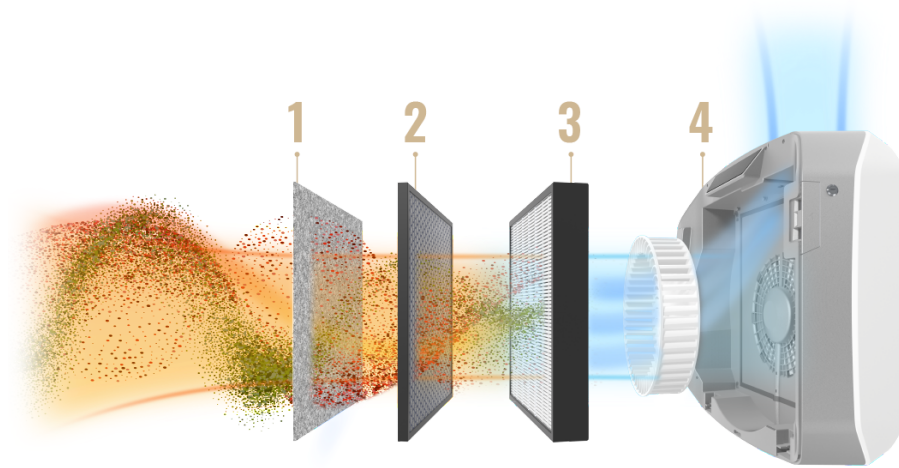

AeraMax Professional III

Ideal para estancias de hasta 65m2
Instalación: En pared y en suelo

Perfecto para baños públicos, aulas, salas de reuniones y secretaria, ofreciendo un aire libre de contaminantes.

AeraMax Professional IV

Ideal para estancias de hasta 130m2
Instalación: En pared y en suelo

Pensado para auditorios, aulas, gimnasios, comedores y áreas comunes concurridas.

Beneficios de la filtración en 4 etapas

- 1-** Un prefiltro captura las partículas y contaminantes de mayor tamaño
- 2-** El filtro de carbono adsorbe olores y COVs (compuestos orgánicos volátiles)
- 3-** El filtro True HEPA atrapa el 99,97% de cualquier partícula nociva presente en el aire (hasta de 0,3 micrones). El tratamiento antimicrobiano del filtro HEPA reduce además la proliferación de bacterias y hongos.
- 4-** La Ionización Bipolar Plasma True carga eléctricamente las partículas del aire para aumentar la eficacia de la filtración.